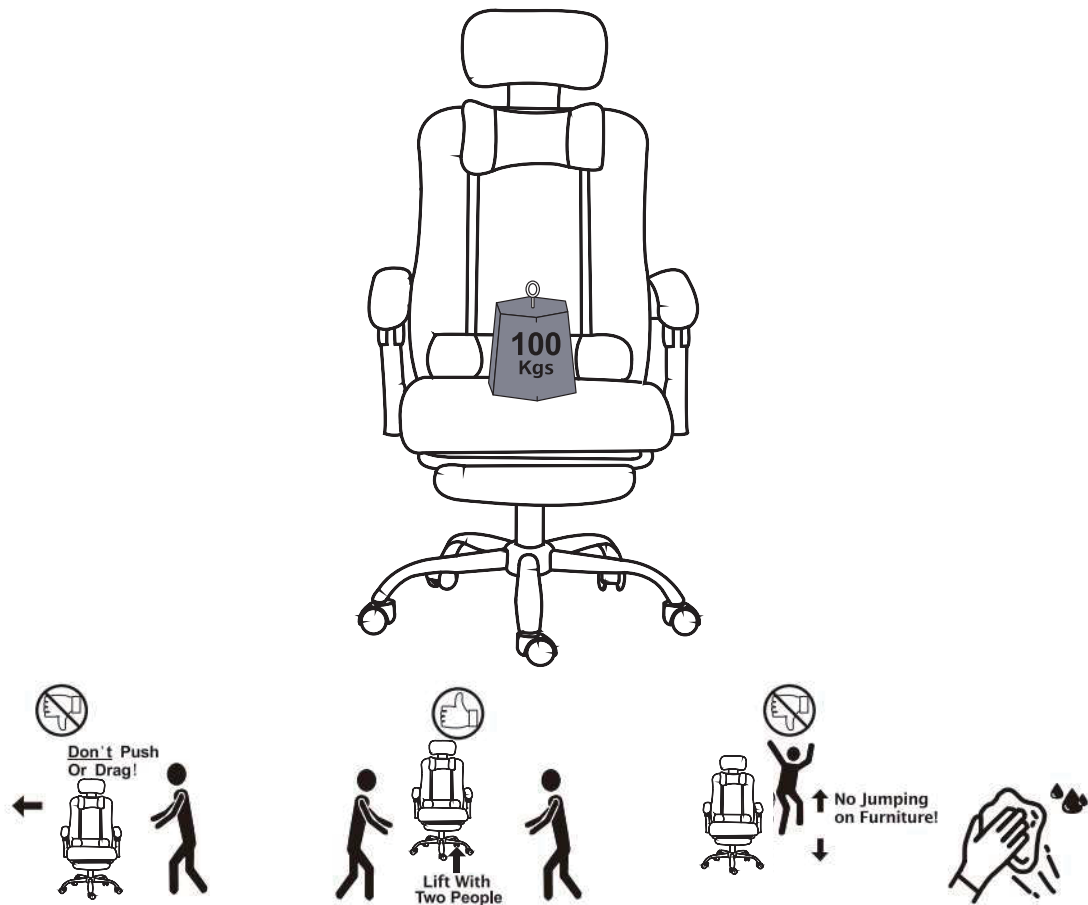

RIYO Kursi Kantor dengan Footrest Hitam

Informasi Produk

Peringatan Produk

1. Beban pada ilustrasi dibagian INFORMASI PRODUK adalah beban dalam keadaan diam dengan distribusi merata pada semua permukaan.
2. Jangan menitik beratkan beban pada satu sisi saja.
3. Pindahkan produk ini dengan cara mengangkat, jangan didorong karena dapat merusak bagian kaki.
4. Bila terkena cairan, langsung dibersihkan dengan menggunakan kain yang lembut.
5. Permukaan produk tidak boleh terkena cairan kimia. Contoh: thinner, cat kuku.
6. Membersihkan produk cukup dengan kain kering, namun bila diperlukan dapat menggunakan kain lembab bukan basah.
7. Jangan melakukan gerakan-gerakan ekstrem di atas produk (seperti meloncat).
8. Pastikan kaki sudah terpasang dengan baik sebelum digunakan.
9. Jauhkan produk dari benda tajam.