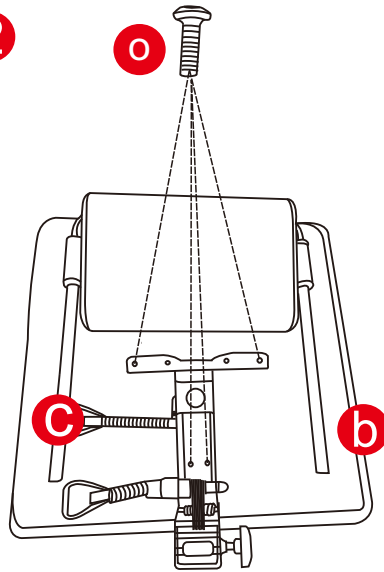

PARTES

a x1

b x1

c x1

d R1-L1

e x1

f x1

g x5

h1 x1

h2 x1

i x1

j x2

k x1

l x1

m x7

n x1

o x4

p x1

q x3

INSRTUCCTIONS

1

2

3

4

5

6